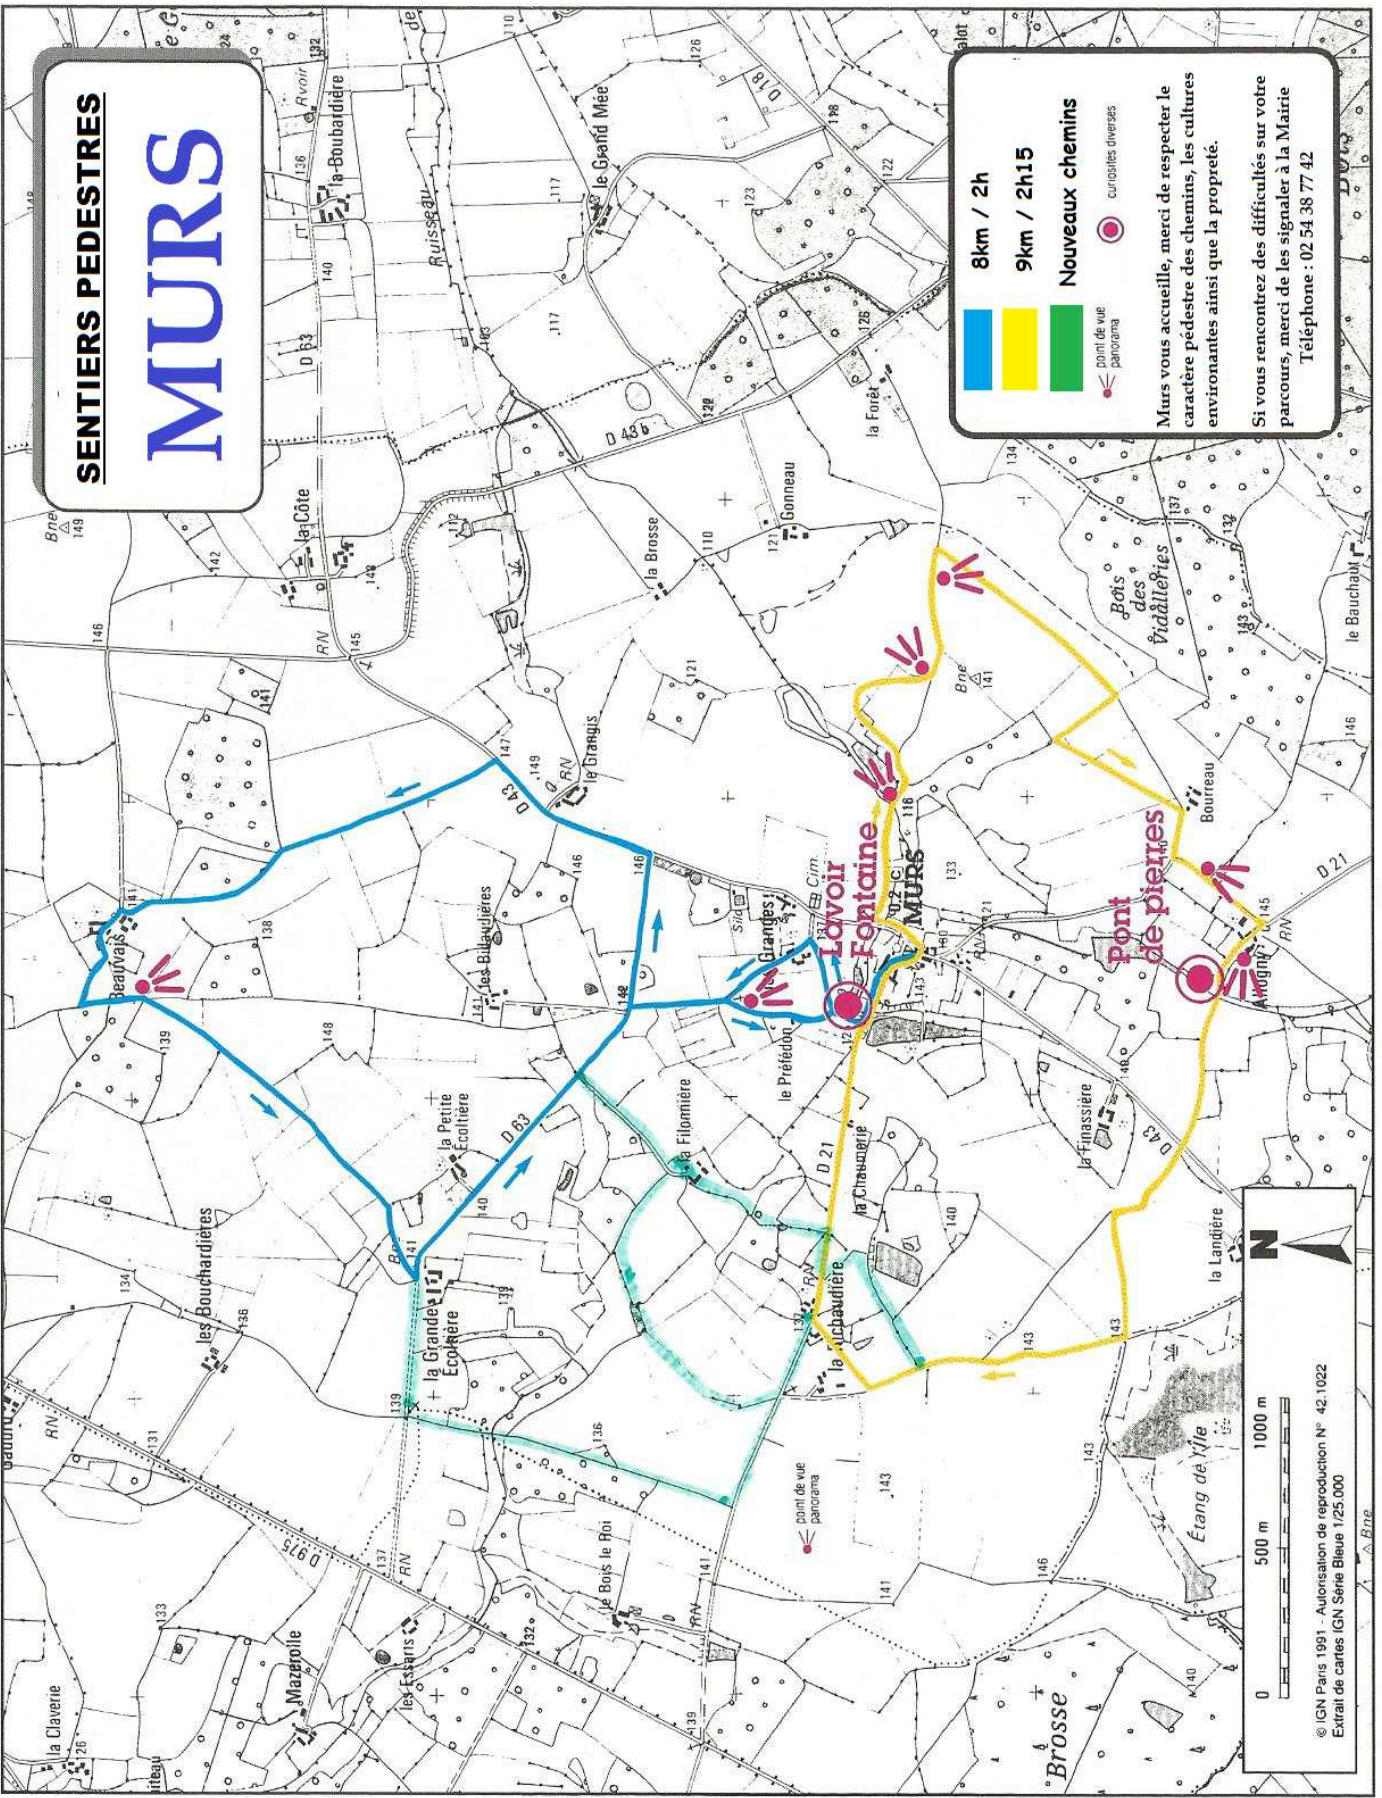

SENTIERS PEDESTRES

MURS

8km / 2h

9km / 2h15

Nouveaux chemins

points de vue panoramiques

Murs vous accueille, merci de respecter le caractère pédestre des chemins, les cultures environnantes ainsi que la propreté.

Si vous rencontrez des difficultés sur votre parcours, merci de les signaler à la Mairie
Téléphone : 02 54 38 77 42

© IGN Paris 1991 - Actualisation de reproduction N° 42.1022
Extrait de cartes: IGN Série Bleue 1/25.000